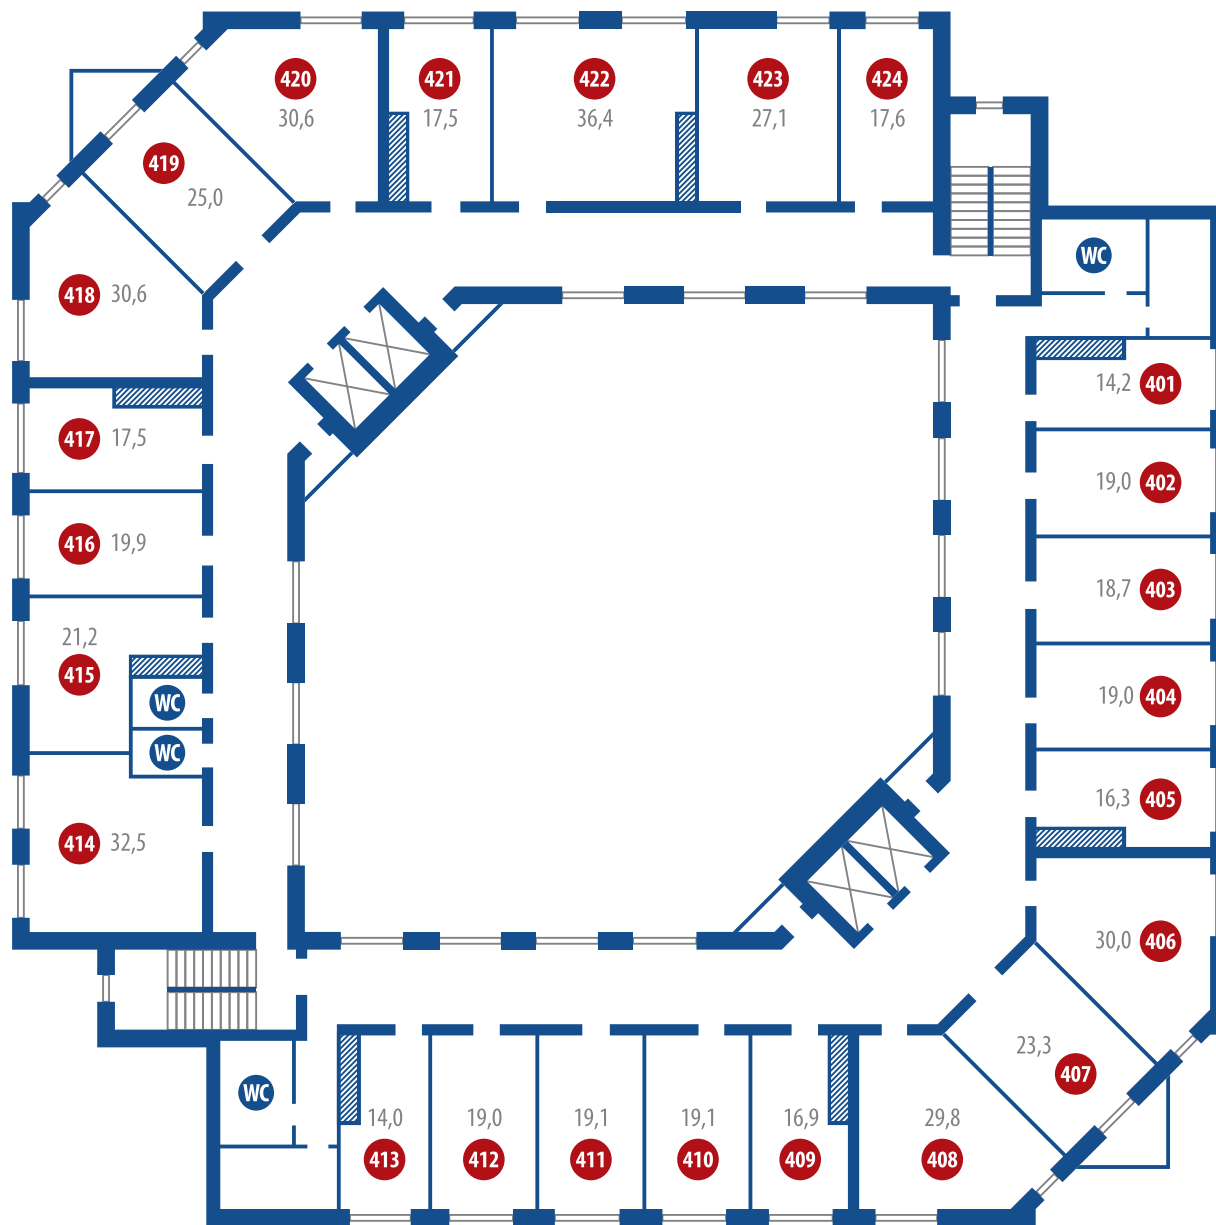

ОБЩАЯ ПЛОЩАДЬ

блок А: 105 м²

блок В: 315 м²

блок С: 340 м²

ОБЩАЯ ПЛОЩАДЬ

блок А: 95 м²

блок В: 320 м²

блок С: 340 м²

ОБЩАЯ ПЛОЩАДЬ

блок В: 345 м²

блок С: 310 м²

ОБЩАЯ ПЛОЩАДЬ

блок В: 430 м²

блок С: 400 м²

ОБЩАЯ ПЛОЩАДЬ

блок В: 430 м²

блок С: 400 м²

ОБЩАЯ ПЛОЩАДЬ

блок В: 430 м²

блок С: 400 м²

ОБЩАЯ ПЛОЩАДЬ

блок В: 430 м²

блок С: 400 м²

ОБЩАЯ ПЛОЩАДЬ

блок В: 430 м²

блок С: 400 м²