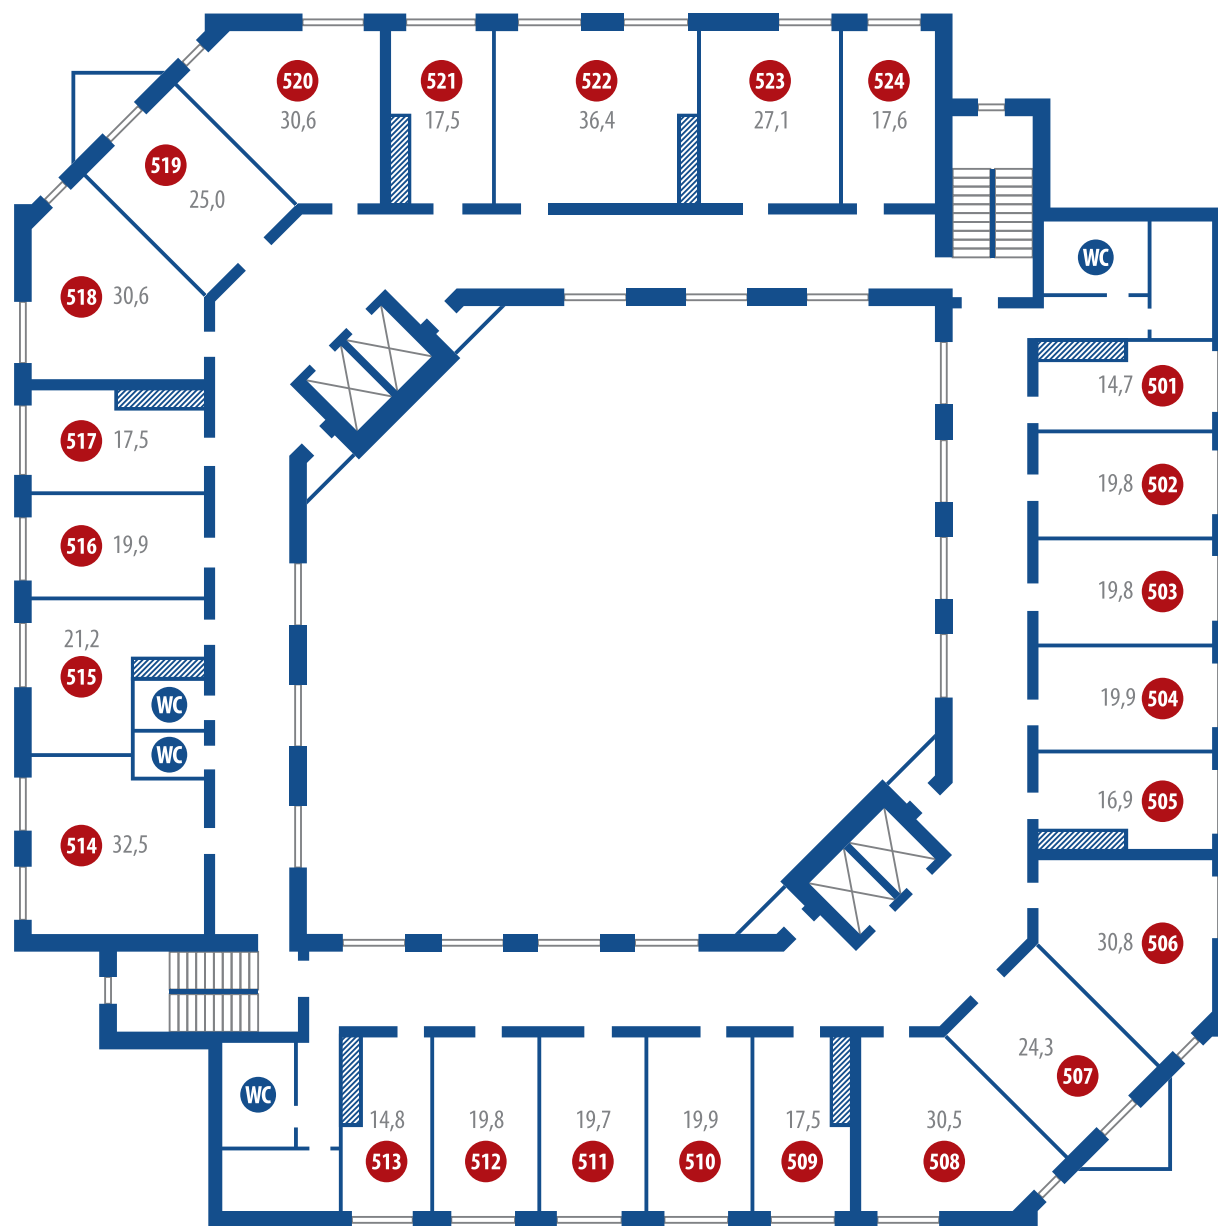

ОБЩАЯ ПЛОЩАДЬ

блок А: 105 м²

блок В: 315 м²

блок С: 340 м²

ОБЩАЯ ПЛОЩАДЬ

блок А: 95 м²

блок В: 320 м²

блок С: 340 м²

ОБЩАЯ ПЛОЩАДЬ

блок В: 345 м²

блок С: 310 м²

ОБЩАЯ ПЛОЩАДЬ

блок В: 430 м²

блок С: 400 м²

ОБЩАЯ ПЛОЩАДЬ

блок В: 430 м²

блок С: 400 м²

ОБЩАЯ ПЛОЩАДЬ

блок В: 430 м²

блок С: 400 м²

ОБЩАЯ ПЛОЩАДЬ

блок В: 430 м²

блок С: 400 м²

ОБЩАЯ ПЛОЩАДЬ

блок В: 430 м²

блок С: 400 м²