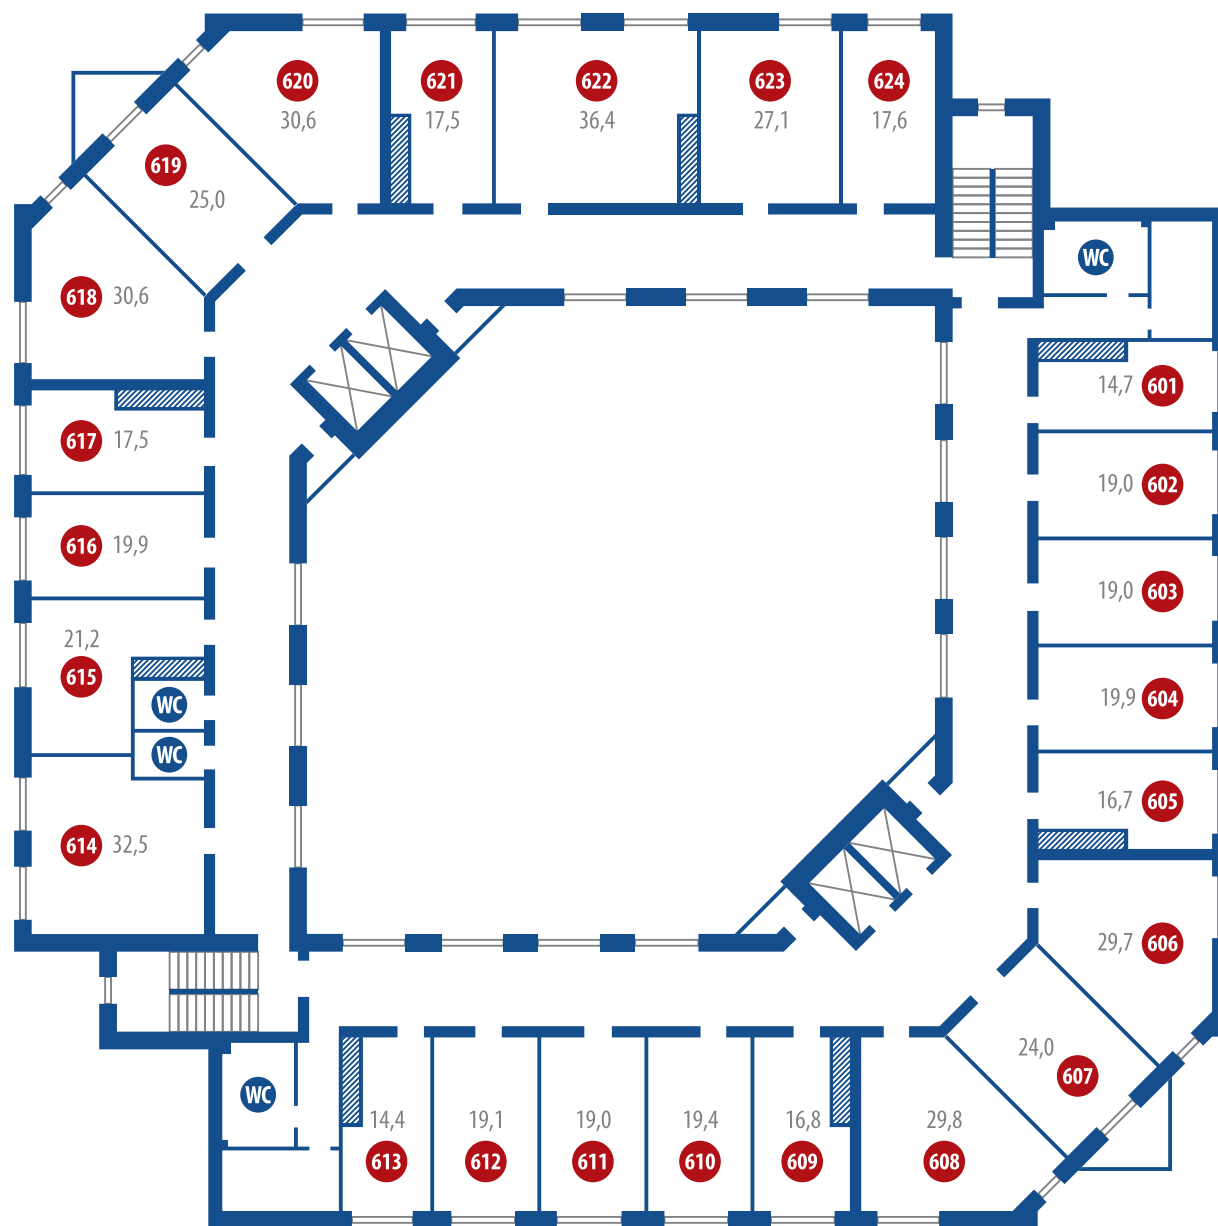

ОБЩАЯ ПЛОЩАДЬ

блок А: 105 м²

блок В: 315 м²

блок С: 340 м²

ОБЩАЯ ПЛОЩАДЬ

блок А: 95 м²

блок В: 320 м²

блок С: 340 м²

ОБЩАЯ ПЛОЩАДЬ

блок В: 345 м²

блок С: 310 м²

ОБЩАЯ ПЛОЩАДЬ

блок В: 430 м²

блок С: 400 м²

ОБЩАЯ ПЛОЩАДЬ

блок В: 430 м²

блок С: 400 м²

ОБЩАЯ ПЛОЩАДЬ

блок В: 430 м²

блок С: 400 м²

ОБЩАЯ ПЛОЩАДЬ

блок В: 430 м²

блок С: 400 м²

ОБЩАЯ ПЛОЩАДЬ

блок В: 430 м²

блок С: 400 м²