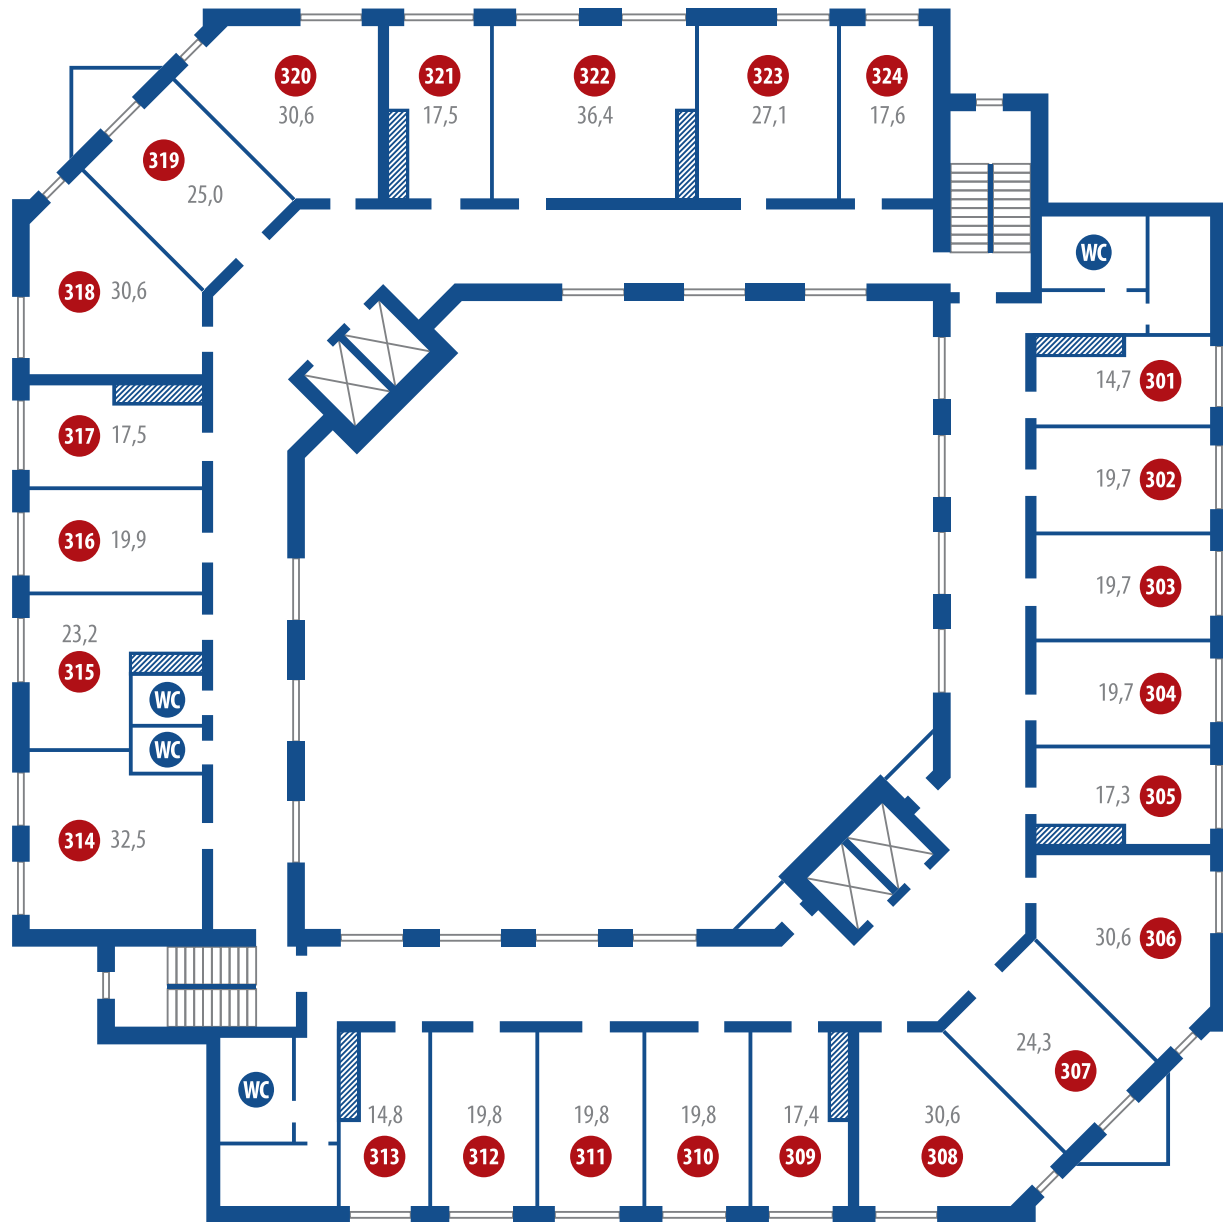

ОБЩАЯ ПЛОЩАДЬ

блок А: 105 м²

блок В: 315 м²

блок С: 340 м²

ОБЩАЯ ПЛОЩАДЬ

блок А: 95 м²

блок В: 320 м²

блок С: 340 м²

ОБЩАЯ ПЛОЩАДЬ

блок В: 345 м²

блок С: 310 м²

ОБЩАЯ ПЛОЩАДЬ

блок В: 430 м²

блок С: 400 м²

ОБЩАЯ ПЛОЩАДЬ

блок В: 430 м²

блок С: 400 м²

ОБЩАЯ ПЛОЩАДЬ

блок В: 430 м²

блок С: 400 м²

ОБЩАЯ ПЛОЩАДЬ

блок В: 430 м²

блок С: 400 м²

ОБЩАЯ ПЛОЩАДЬ

блок В: 430 м²

блок С: 400 м²