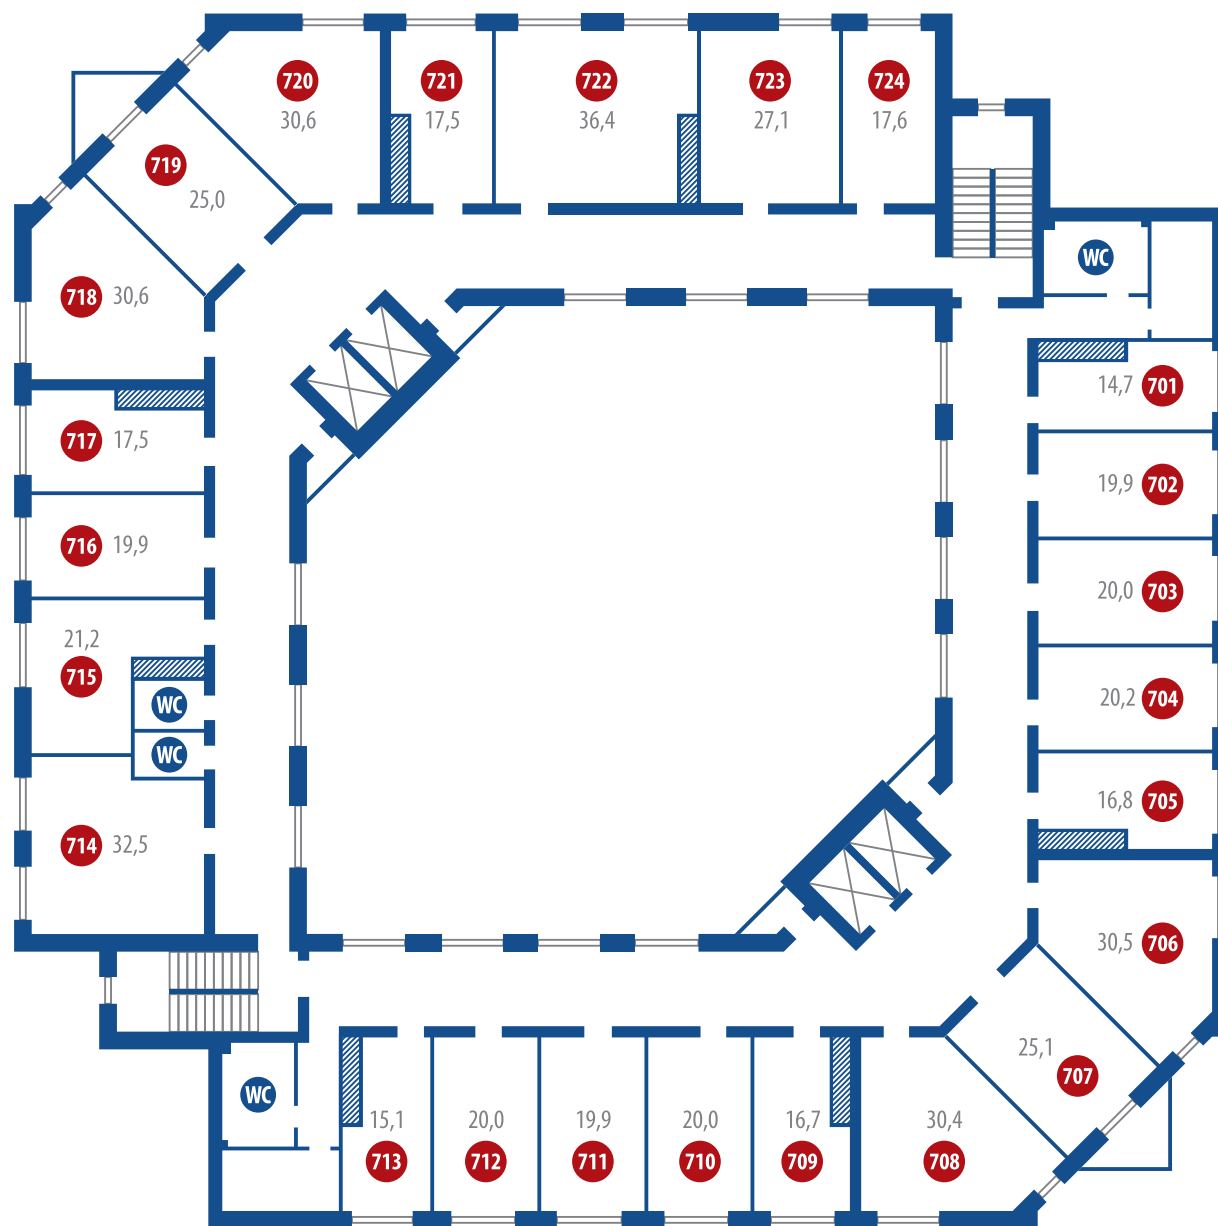

ОБЩАЯ ПЛОЩАДЬ

блок А: 105 м²

блок В: 315 м²

блок С: 340 м²

ОБЩАЯ ПЛОЩАДЬ

блок А: 95 м²

блок В: 320 м²

блок С: 340 м²

ОБЩАЯ ПЛОЩАДЬ

блок В: 345 м²

блок С: 310 м²

ОБЩАЯ ПЛОЩАДЬ

блок В: 430 м²

блок С: 400 м²

ОБЩАЯ ПЛОЩАДЬ

блок В: 430 м²

блок С: 400 м²

ОБЩАЯ ПЛОЩАДЬ

блок В: 430 м²

блок С: 400 м²

ОБЩАЯ ПЛОЩАДЬ

блок В: 430 м²

блок С: 400 м²

ОБЩАЯ ПЛОЩАДЬ

блок В: 430 м²

блок С: 400 м²