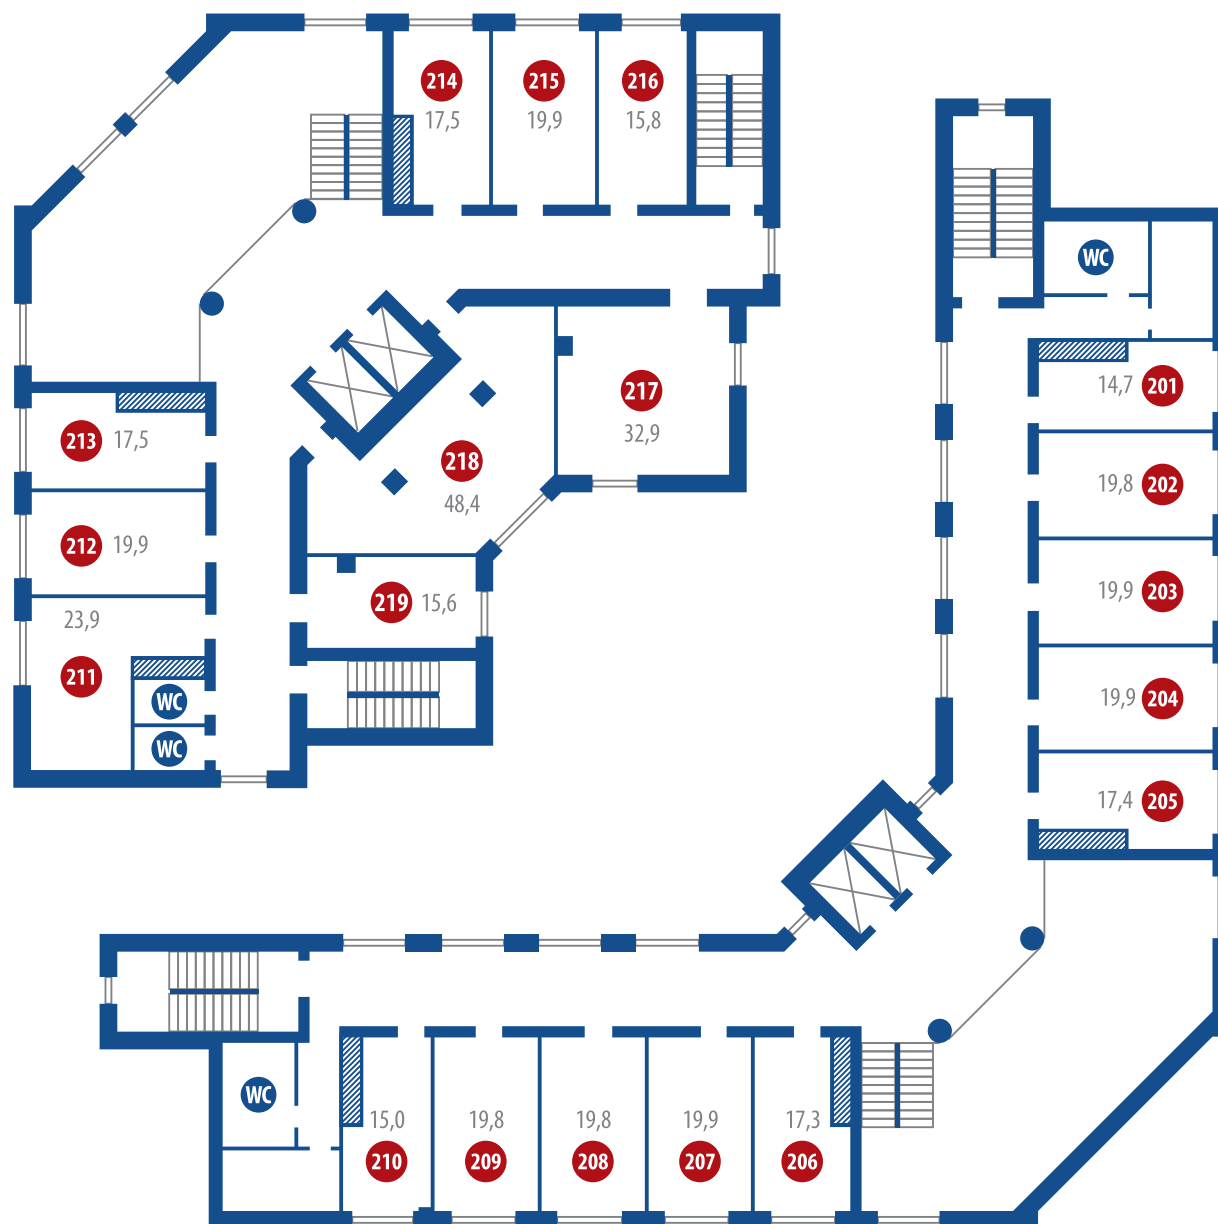

ОБЩАЯ ПЛОЩАДЬ

блок А: 105 м²

блок В: 315 м²

блок С: 340 м²

ОБЩАЯ ПЛОЩАДЬ

блок А: 95 м²

блок В: 320 м²

блок С: 340 м²

ОБЩАЯ ПЛОЩАДЬ

блок В: 345 м²

блок С: 310 м²

ОБЩАЯ ПЛОЩАДЬ

блок В: 430 м²

блок С: 400 м²

ОБЩАЯ ПЛОЩАДЬ

блок В: 430 м²

блок С: 400 м²

ОБЩАЯ ПЛОЩАДЬ

блок В: 430 м²

блок С: 400 м²

ОБЩАЯ ПЛОЩАДЬ

блок В: 430 м²

блок С: 400 м²

ОБЩАЯ ПЛОЩАДЬ

блок В: 430 м²

блок С: 400 м²